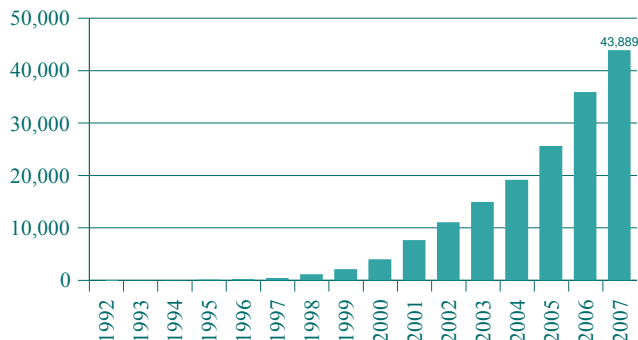

ftp.eenet.ee: endisest etem

EENeti ftp-server läheb algavale õppeaastale vastu uuenenud sisu ja vormiga: augustis vahetasime välja nii serveri raua kui operatsioonisüsteemi. Server pakub kasutajatele nüüd paremat ja kaasaegsemat valikut vabatarkvarast ja dokumentatsioonist.

Tarkvarapeeglid EENeti serveris uuenevad vähemalt neli korda ööpäevas. Serverist ftp.eenet.ee saab tarkvara alla laadida nii FTP, HTTP, RSYNC kui CVS protokolliga.

Olulisematest operatsioonisüsteemidest on olemas FreeBSD, PC-BSD ja Gentoo Linux, lisaks Linuxi dokumenteerimise projekt (LDP) ja muu vajalik - lähemalt EENeti teenustelehel <http://www.eenet.ee/EENet/teenused>

50 000 domeeninime!

.ee domeeni juurnimeserverisse registreeris EENet 27. augustil 2007 viiekümne tuhandenda domeeninime. Ümmarguse arvuni viis nimi *leolexi.pri.ee*

50 tuhandest domeenist on 6793 *.pri.ee*, 258 *.fie.ee*, 93 *.org.ee* ja 41 *.com.ee* alamdomeeninime, ülejäänud on teise taseme nimed *.ee* all.

Võrreldes aastavahetusega on domeene juurde tulnud üle kuue tuhande.

.ee tippdomeen on antud Eestile kasutamiseks juba 1992. aastal, igapäevaselt haldab .ee domeeni ja registreerib alamdomeene EENet.

Joonisel on .ee juurserveris olnud domeeninimede arv iga aasta 1. jaanuari seisuga.